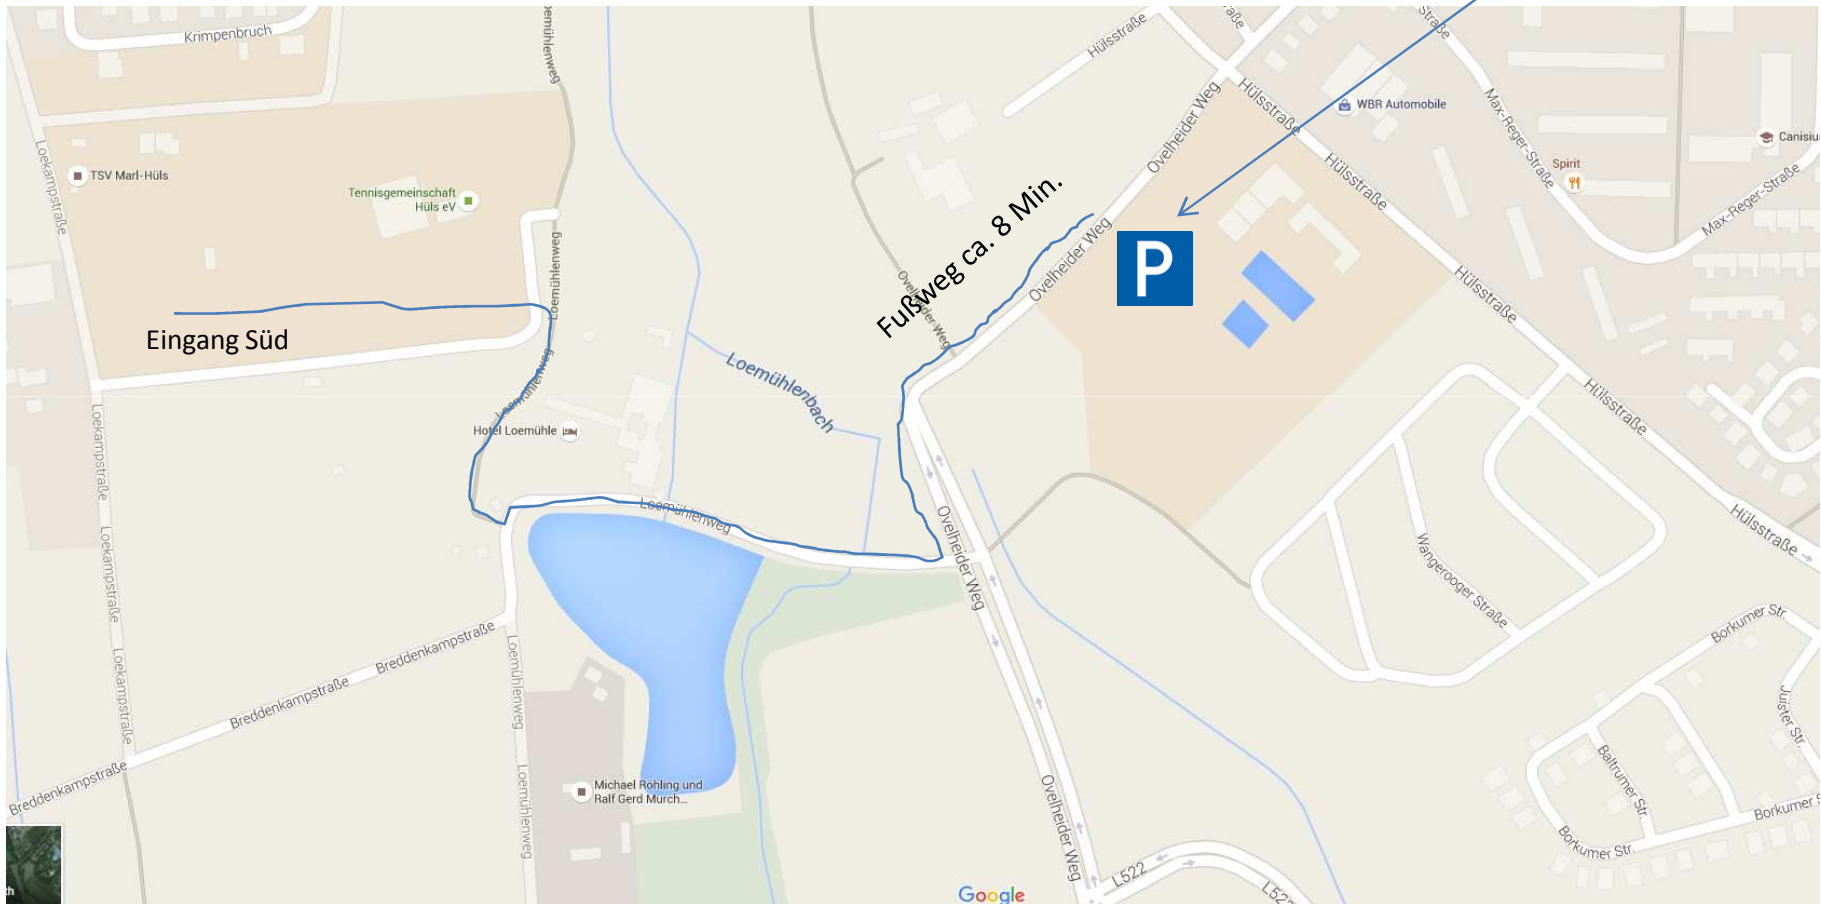

## Zusätzliche Parkplätze:

Von Erkenschwick über Sinsen, Bahnhofstraße, Victoriastraße dann abbiegen in den Ovelheider Weg, Parkplatz Bürgerbad Hül's

Autobahnzubringer von A 43, Abfahrt 10